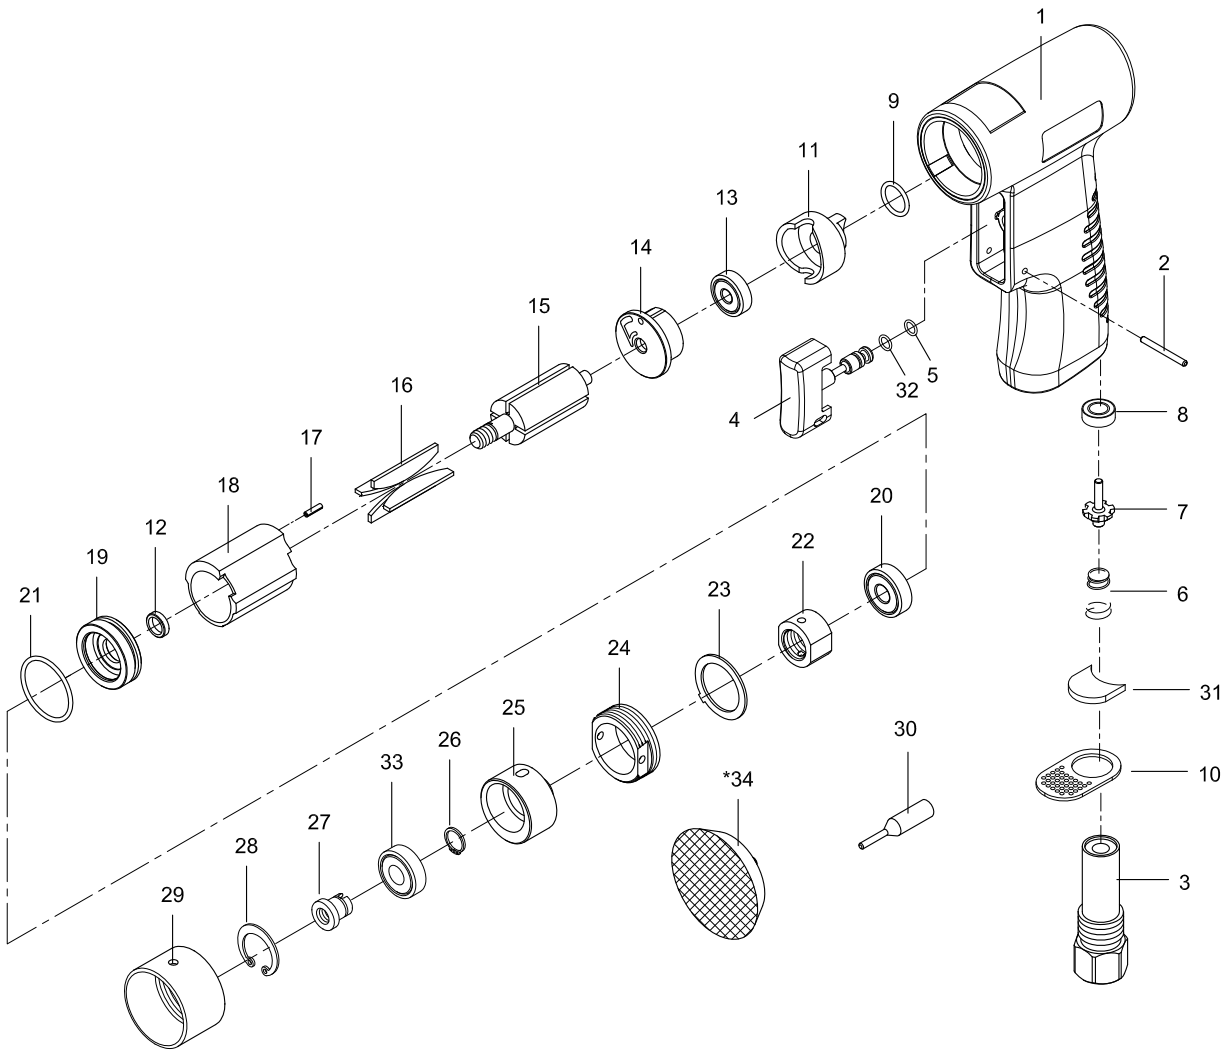

# MINI ORBITAL SANDER

Index No.	Parts No.	Description	Index No.	Parts No.	Description
1	64-632101	Motor Housing	19	600119-12	Front Plate
2	PN02052208	Pin (2.5x22.8)	20	030120	Ball Bearing (608zz)
3	64-632003	Air Inlet	21	OR02607108	O-Ring (26.7X1.78)
4	64-632004	Trigger	22	600312	Connector
5	OR00500100-1	O-Ring (5x1)	23	600108	Spacer
6	73108	Spring	24	600313	Motor Lock Nut
7	75-725146	Valve Stem	25	600622	Counter Balance
8	600145	Rubber Spacer	26	600319	Stop Ring (STW-10)
9	72831	O-Ring (12.42x1.78)	27	600623	Nut (5/16"-24NF)
10	64-632010	Diffuser	28	52827	Stop Ring (RTW-22)
11	600106	Air Regulator	29	600321	Guard
12	61012	Rotor Bushing	30	600324	Key
13	030113	Ball Bearing (626zz)	31	64-632028	Damping Material (4)
14	30114	Rear Plate	32	72804	O-Ring (6.5x1.5)
15	600115	Rotor	33	051838	Ball Bearing (6900zz)
16	30116	Rotor Blades (4)	*34	600627-31	3"Pad ( Vinyl 5/16"-24NF)
17	30117	Spring Pin (1.5x6)		600627V-31	3"Pad ( Velcro 5/16"24NF)
18	30118	Cylinder			

\*Optional parts

66-6321-0001

02.22.2011