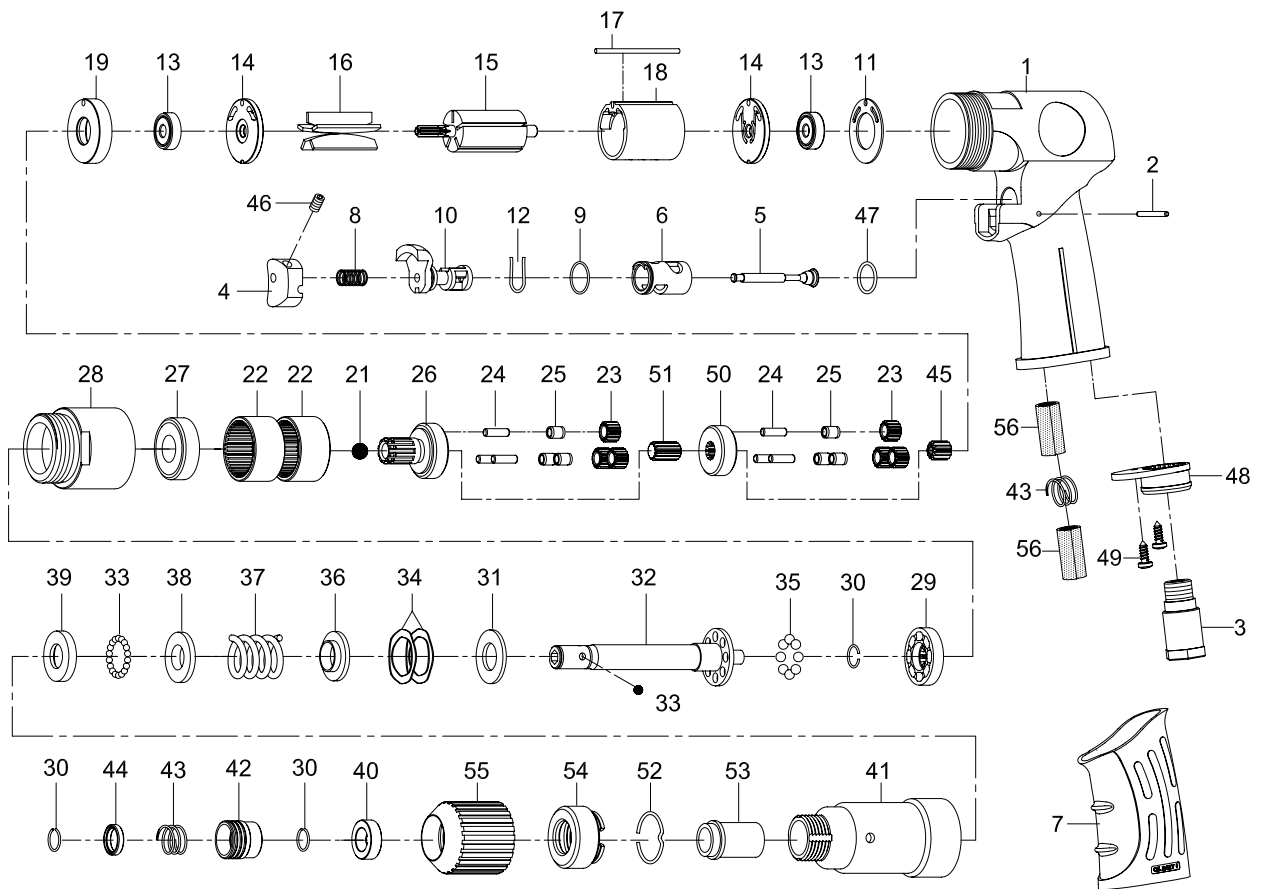

AIR SCREWDRIVER

Index No.	Parts No.	Description	Index No.	Parts No.	Description
1	822501	Motor Housing	29	88329	Drive Dog
2	82202	Spring Pin (Ø2.5*25.8L)	30	80230	Retaining Ring (3)
3	70103	Air Inlet	31	88331	Washer
4	82204	Trigger	32	88332	Cam Spinidle
5	82205-12SUB	Valve Stem Set	33	40145	Steel Ball (18) (1/8")
6	82206	Reverse Bushing	34	88334	Wave Washer (2) (WW-14)
7	751152	Rubber Grip	35	88335	Steel Ball (8) (Ø5)
8	82208	Valve Spring	36	88336	Thrust Washer
9	82209	O-Ring (Ø14*Ø1)	37	88337	Spring
10	82210	Reverse Lever	38	88338	Washer
11	80211	Motor Gasket	39	88339	Adjust Nut
12	82212	Reverse Retainer	40	88340	Spacer
13	030113	Ball Bearing (2) (626ZZ)	41	88341	Clutch Housing
14	80214	End Plate (2)	42	80242	Ball Retainer
15	80215	Rotor	43	80243	Spring (2)
16	80216	Rotor blades (5)	44	80244	Washer
17	80217-13	Spring Pin (Ø2.5*55L)	46	82246-12	Set Screw (M5*8L)
18	80218-22	Cylinder	47	82247	O-Ring (Ø13.5*Ø1.5)
19	80219	Spacer	48	70110	Exhaust Diffuser
21	88321	Steel Ball	49	40309	Screw (2) (TS2.9)
22	80222	Internal Gear	50	70427	Reduction Spindle
23	70423	Planet Gear (6)	51	70421	Center Gear
24	30124	Pin (6) (Ø4*13.8L)	52	88352	Retainer
25	70425	Bushing (6)	53	88353	Bushing
26	88326	Work Spindle	54	88354	Adjustable Screw
27	080227	Ball Bearing (6201Z)	55	88355	Adjustable Knob
28	80328	Clamp Nut	56	70536	Damping Diffuser (2)

9835-0001